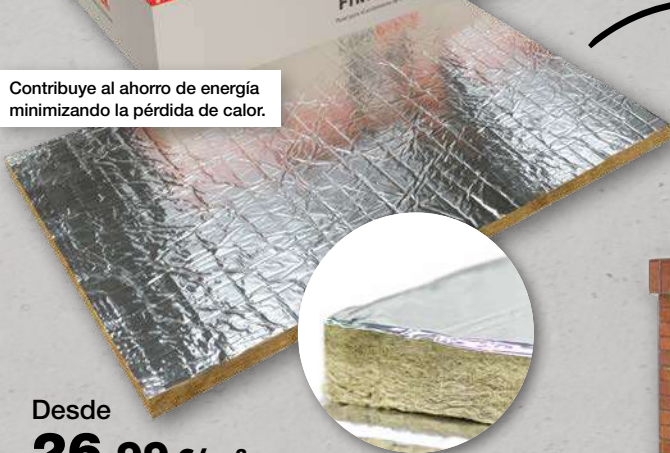

Desde

4,79 €/m²

~~4,95€/m²~~

Sonorock Eco

Panel semirrígido de lana de roca no revestido.

Para protección pasiva al fuego

100% Lana de roca

Para un mejor confort, la placa que te protege del ruido

Desde

6,80 €/m²

~~6,98€/m²~~

Placa de yeso laminado **ACUSTIK**

KNAUF

Aislamiento térmico para chimeneas

Contribuye al ahorro de energía minimizando la pérdida de calor.

Desde

26,99 €/m²

~~27,95€/m²~~

Firerock 910.219

Panel semirrígido revestido por una cara con una lámina de aluminio.

Para protección pasiva al fuego.

Desde

5,90 €/m²

~~6,14€/m²~~