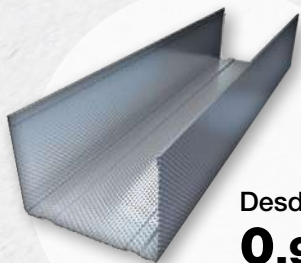

¡Eficacia en aislamiento térmico con menor reacción al fuego y a la humedad por condensación!

Perfilería para placa de yeso laminado

KNAUF

Desde **0,94 €/ml**
Perfil canal

Desde **1,14 €/ml**
Perfil montante