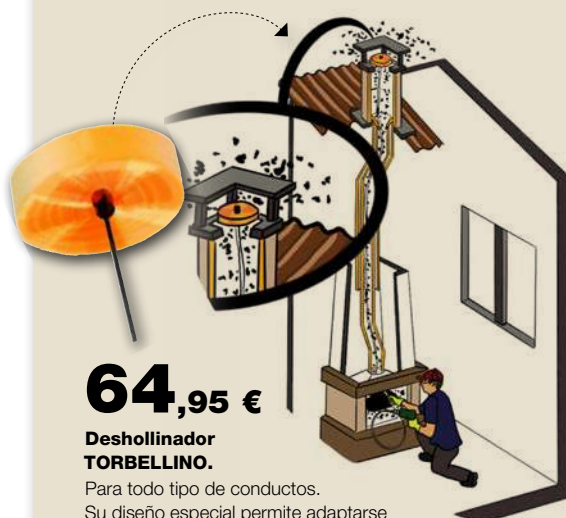

Consulta más estufas en nuestro folleto especial calor 2024 disponible en tu tienda gamma o en **gamma.es**

Tenemos las últimas novedades en estufas.

**Insertable de leña
VIMEIRO 80
REDPOD**

Dimensiones (an. al. fn.):
79x55x45 cm
Rendimiento: 80,7%
Peso neto: 126 kg aprox.
Salida de humos: Ø 150/180 mm
Potencia: 10,6 kW

19,95 €
Kit limpieza
estufa pellet
Ø80 mm

24,95 €
Kit ECO 7 m varas
+ erizo nylon
200 mm. M12/175

**Estufa de leña
GARDA
PANADERO**

Dimensiones (an. al. fn.):
71,2x43,6x44,3 cm
Rendimiento: 77%
Peso neto: 95/82 kg.
Salida de humos: Ø 120/125 mm
Potencia: 5,9 kW

Sistema de cristal limpio.
Doble combustión.
Interior en vermiculita.
Unidades limitadas.

685 €
~~745 €~~

64,95 €
Deshollinador
TORBELLINO.

Para todo tipo de conductos.
Su diseño especial permite adaptarse a conductos cuadrados, rectangulares y redondos desde 80 hasta 400 mm.