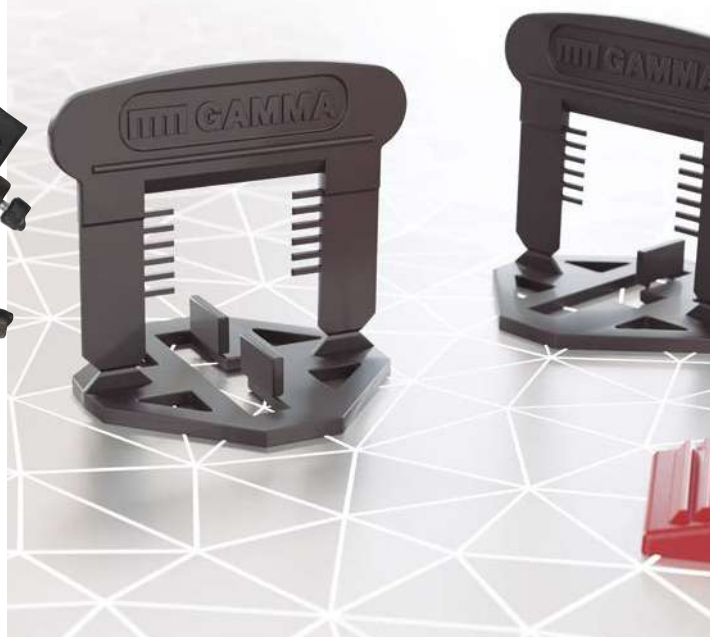

MTM GAMMA

26,90 € **-30 %**

Disco porcelánico **GAMMA**
Ø 115 x 1,2 x 22,2 mm. Alta capacidad
de corte. Máximo rendimiento y vida útil.

37,90 € **-20 %**

Kit nivelación **GAMMA**
(1 tenaza, 100 bases 1 mm y 100 cuñas)
Kit para la colocación de porcelánico/
cerámica con precisión.

14,90 € **-35 %**

Bolsa nivelación **GAMMA DUPLO**
Sistema de nivelación de cuña ancha y
estrecha según el tipo de colocación a
ejecutar. Disponible en 1, 2 y 3 mm. 200 u.

Imprescindible colocación **laminados**