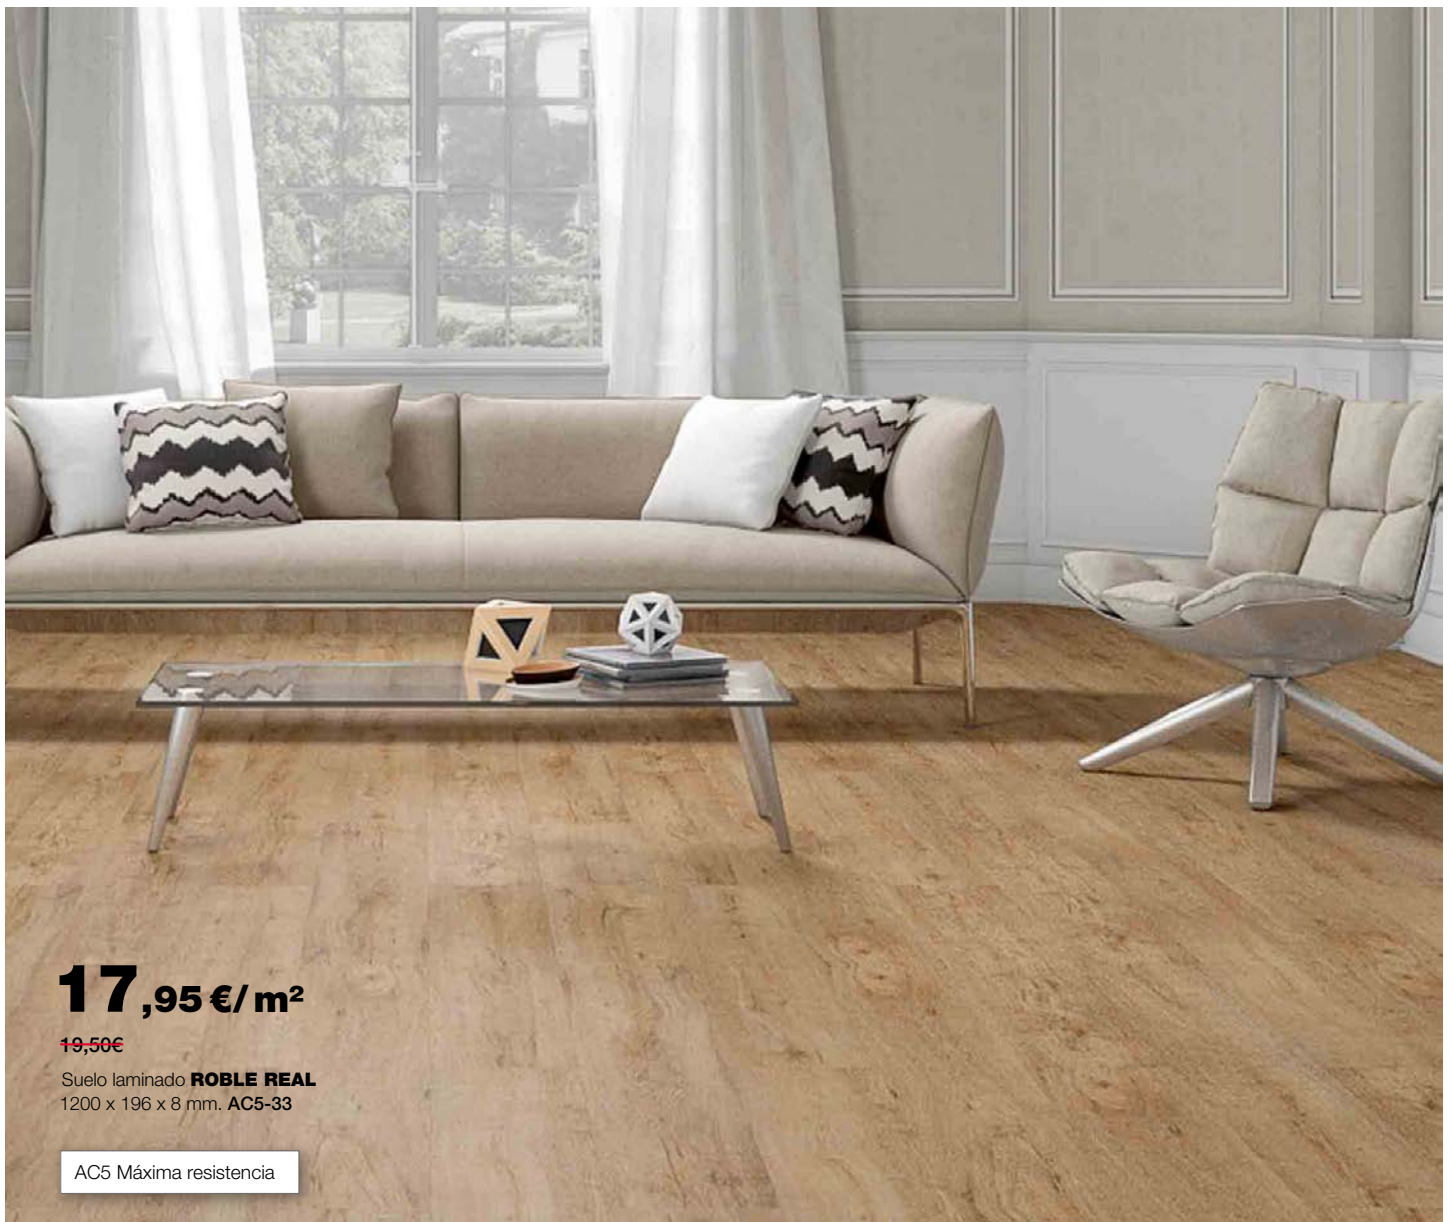

Disponible en 6 colores.

Los detalles...

Suelos laminados que marcan la diferencia

mejor precio

13,95 €/m²

Suelo laminado **CEREZO SAKURA**
1200 x 196 x 8 mm. AC5-33

AC5 Máxima resistencia

-30%