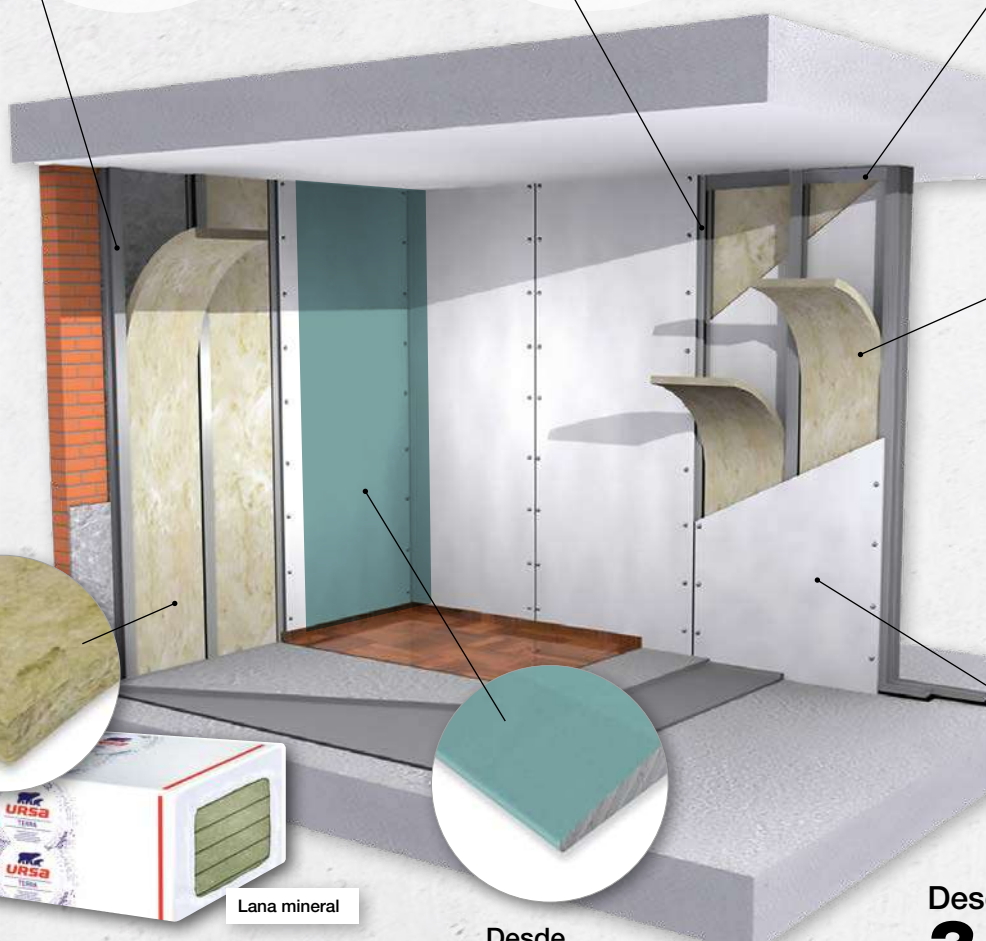

Desde **2,55 €/m²**
Ursa Terra BASE
Lana MINERAL
85% materiales reciclados